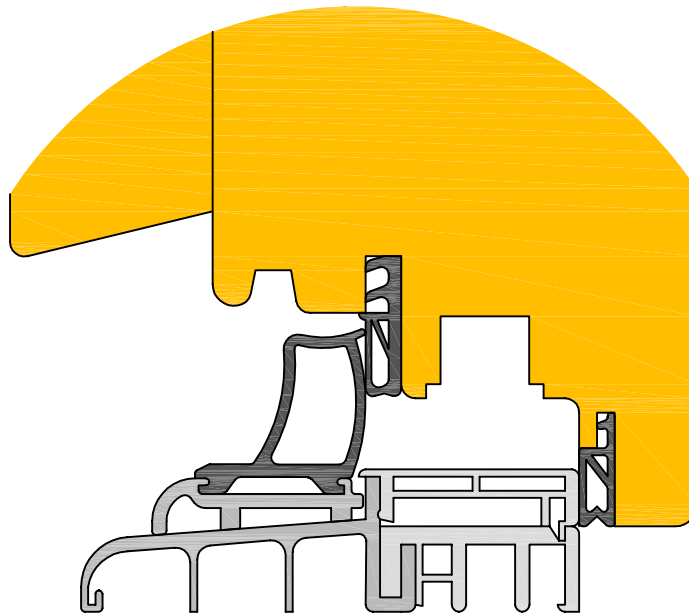

## Regenschiene: Bodenschwelle beim Fenster

### Verleistung

Standard 30x12mm  
andere Formate möglich